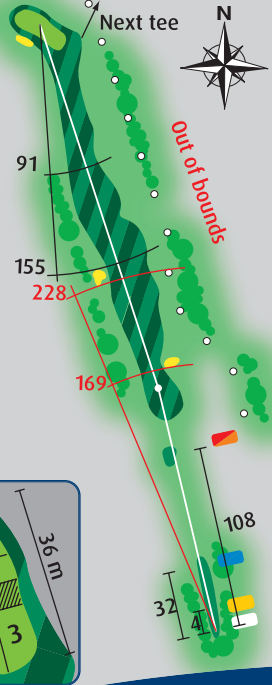

13

526

522

412

341

Par 5

S.I. 1

14

393

389

361

285

285

Par 4

S.I. 5

15

245

Par 4

S.I. 3

17

405

365

297

239

S.I. 11

Alle afstanden zijn gemeten vanaf wit tot midden green.

Afstand markeringen in de fairway

- 200 m
- 150 m
- 100 m
- 50 m

Legenda

- Fairway
- Green
- Water
- Bunker
- Afslag
- Bosschage
- Boom
- Duin
- Out of bounds