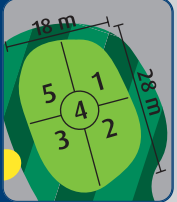

13

526

522

412

341

Par 5

S.I. 1