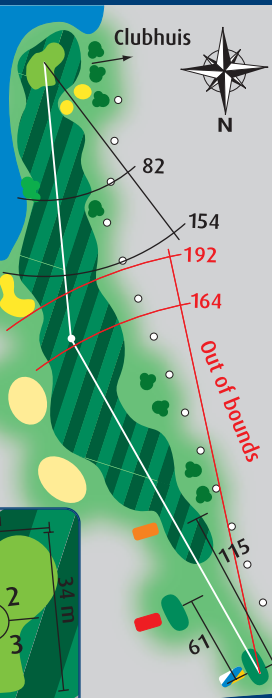

393

389

361

285

285

Par 4

S.I. 5

15

245

Par 4

S.I. 3

17

405

365

297

239

Par 4

S.I. 7

18

347

347

286

232

Par 4

S.I. 11

Alle afstanden zijn gemeten vanaf wit tot midden green.

Afstand markeringen in de fairway

- 200 m
- 150 m
- 100 m
- 50 m

Legenda

- Fairway
- Green
- Water
- Bunker
- Afslag
- Bosschage
- Boom
- Duin
- Out of bounds