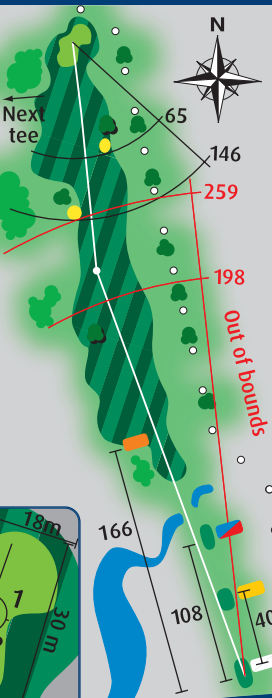

393

389

361

285

285

Par 4

S.I. 5

15

245

Par 4

S.I. 3

17

405

365

297

239

Par 4

S.I. 7

18

347

347

286

232

Par 4

S.I. 11

Alle afstanden zijn gemeten vanaf wit tot midden green.

Afstand markeringen in de fairway

- 200 m
- 150 m
- 100 m
- 50 m

Legenda

- Fairway
- Green
- Water
- Bunker
- Afslag
- Bosschage
- Boom
- Duin
- Out of bounds