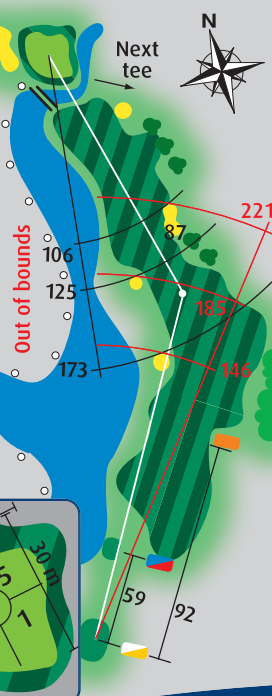

393

389

361

285

285

Par 4

S.I. 5

15

245

Par 4

S.I. 3

17

405

365

297

239

Par 4

S.I. 7

18

347

347

286

232

Par 4

S.I. 11

Alle afstanden zijn gemeten vanaf wit tot midden green.

Afstand markeringen in de fairway

- 200 m
- 150 m
- 100 m
- 50 m

Legenda

- Fairway
- Green
- Water
- Bunker
- Afslag
- Bosschage
- Boom
- Duin
- Out of bounds