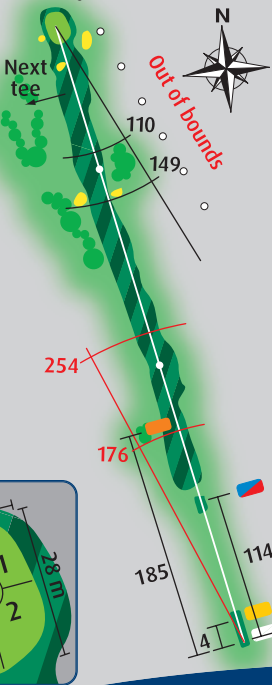

13

526

522

412

341

Par 5

S.I. 1

14

393

389

361

285

285

Par 4

S.I. 5

15

245

Par 4

S.I. 3

17

405

365

297

239

S.I. 11

Alle afstanden zijn gemeten vanaf wit tot midden green.

Afstand markeringen in de fairway

- 200 m
- 150 m
- 100 m
- 50 m

Legenda

- Fairway
- Green
- Water
- Bunker
- Afslag
- Bosschage
- Boom
- Duin
- Out of bounds