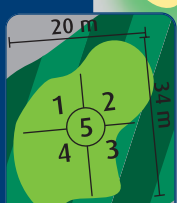

Par 4

S.I. 7

18

347

347

286

232

Par 4

S.I. 11

Alle afstanden zijn gemeten vanaf wit tot midden green.

Afstand markeringen in de fairway

- 200 m
- 150 m
- 100 m
- 50 m

Legenda

- Fairway
- Green
- Water
- Bunker
- Afslag
- Bosschage
- Boom
- Duin
- Out of bounds