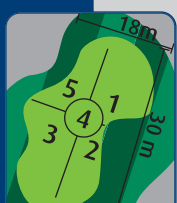

245

Par 4

S.I. 3

17

405

365

297

239

Par 4

S.I. 7

18

347

347

286

232

Par 4

S.I. 11

Alle afstanden zijn gemeten vanaf wit tot midden green.

Afstand markeringen in de fairway

- 200 m
- 150 m
- 100 m
- 50 m

Legenda

- Fairway
- Green
- Water
- Bunker
- Afslag
- Bosschage
- Boom
- Duin
- Out of bounds