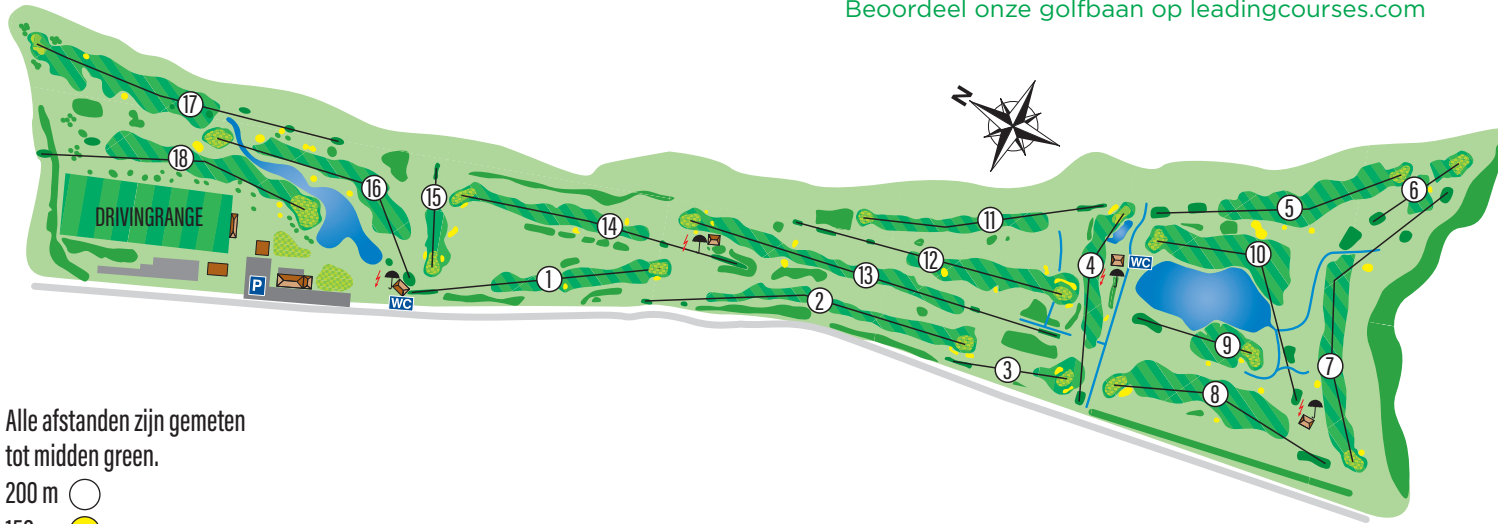

LEADING[®]
COURSES

Beoordeel onze golfbaan op leadingcourses.com

Alle afstanden zijn gemeten
tot midden green.

200 m ○

150 m ●

100 m ●

50 m ●

www.reymerswael.nl